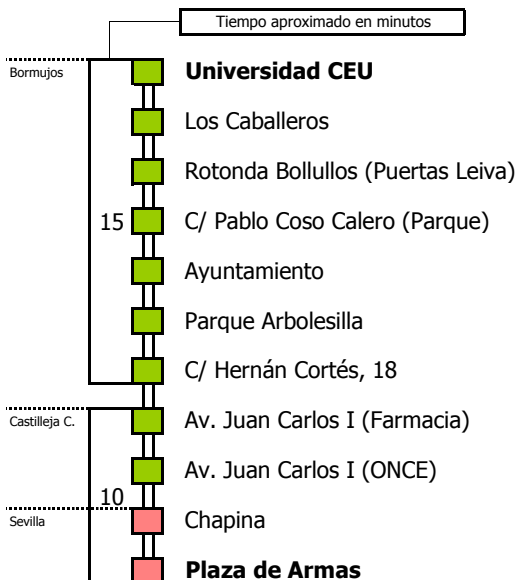

- Zona A
- Zona B
- Zona C
- Zona D

Línea **PARCIALMENTE ADAPTADA** a personas con movilidad reducida

Lectura de la tabla

La línea superior representa las horas y las inferiores, los minutos.

Ej: el autobús sale a las 21.30 horas.

M-163

Bormujos - Sevilla

BORMUJOS - NUEVA SEVILLA - SEVILLA

Horario aproximado salvo dificultades de tráfico

SERVICIOS MÍNIMOS

Válido desde el 1 de septiembre de 2024

D E L U N E S A V I E R N E S

05	06	07	08	09	10	11	12	13	14	15	16	17	18	19	20	21	22	23	24	01	02	03	04	
55	55	55	55	55	25	25	25	25	25	55	55	55	55	55	55	55	55	55	55	55	55	55	55	55

- Zona A
- Zona B
- Zona C
- Zona D

Línea **PARCIALMENTE ADAPTADA** a personas con movilidad reducida

Lectura de la tabla

La línea superior representa las horas y las inferiores, los minutos.

Ej: el autobús sale a las 21.30 horas