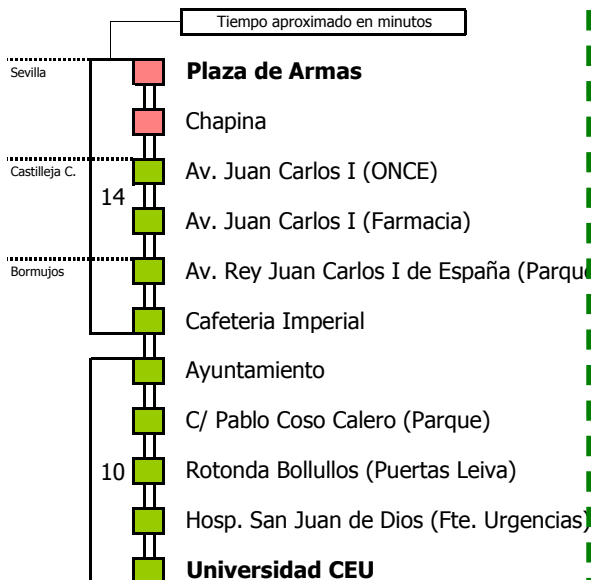

M-163

Sevilla - Bormujos

SEVILLA - NUEVA SEVILLA - BORMUJOS

Horario aproximado salvo dificultades de tráfico

SERVICIOS MÍNIMOS

Válido desde el 1 de septiembre de 2024

D E L U N E S A V I E R N E S

05	06	07	08	09	10	11	12	13	14	15	16	17	18	19	20	21	22	23	24	01	02	03	04	
30	30	30	30		00	00	00	00	30	30	30	30	30	30	30									

S Á B A D O S

05	06	07	08	09	10	11	12	13	14	15	16	17	18	19	20	21	22	23	24	01	02	03	04
00	00	00	00	00	00	00	00	00	00	00	00	00	00	00	00	00	00	00	00	00	00	00	00

D O M I N G O S Y F E S T I V O S

05	06	07	08	09	10	11	12	13	14	15	16	17	18	19	20	21	22	23	24	01	02	03	04
00	00	00	00	00	00	00	00	00	00	00	00	00	00	00	00	00	00	00	00	00	00	00	00

- Zona A
- Zona B
- Zona C
- Zona D

Línea **PARCIALMENTE ADAPTADA** a personas con movilidad reducida

Lectura de la tabla

La línea superior representa las horas y las inferiores, los minutos.

Ej: el autobús sale a las 21.30 horas.

- Zona A
- Zona B
- Zona C
- Zona D

Línea **PARCIALMENTE ADAPTADA** a personas con movilidad reducida

Lectura de la tabla

La línea superior representa las horas y las inferiores, los minutos.

Ej: el autobús sale a las 21.30 horas