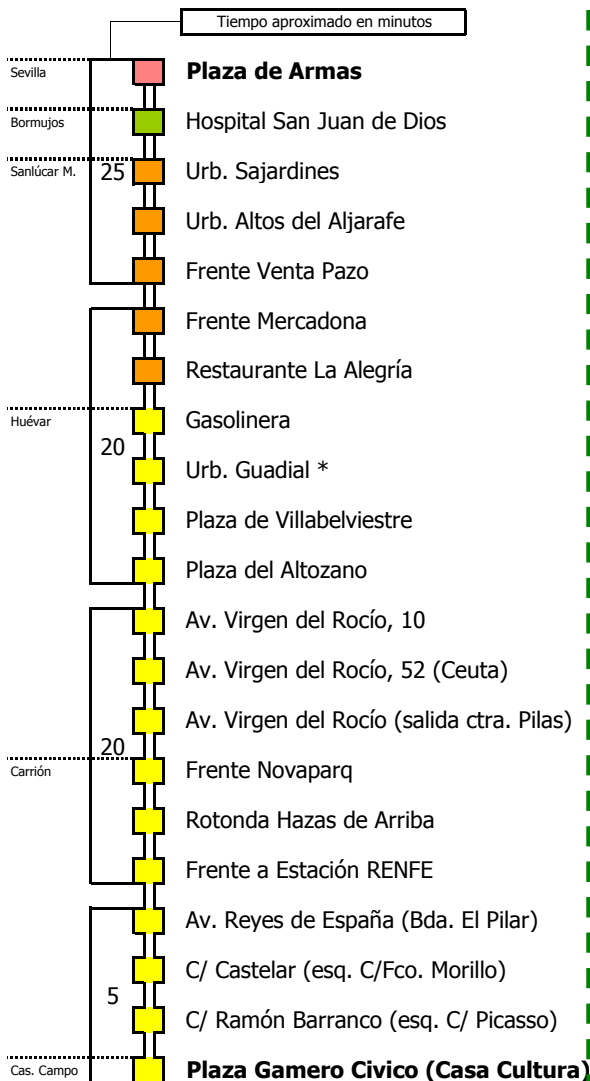

M-165

Sevilla - Huévar - Carrión - Castilleja del Campo

SEVILLA - BORMUJOS - HUÉVAR DEL ALJARAFE - CARRIÓN DE LOS CÉSPEDES - CASTILLEJA DEL CAMPO

- Zona A
- Zona B
- Zona C
- Zona D
- Zona E
- Zona F

1 Servicio con parada bajo demanda

Horario aproximado salvo dificultades de tráfico

SERVICIOS MÍNIMOS

Válido desde el 1 de septiembre de 2024

D E L U N E S A V I E R N E S																							
05	06	07	08	09	10	11	12	13	14	15	16	17	18	19	20	21	22	23	24	01	02	03	04
30												30											

Los servicios de las 16:00 y 22:00 laborables (M-166) con final en Castilleja del Campo y con paso por las localidades de Gines, Espartinas, Villanueva del Ariscal (sólo el de las 22:00), Sanlúcar la Mayor, Huévar del Aljarafe y Carrión de los Céspedes.

Horario aproximado salvo dificultades de tráfico

HORARIO REGULAR

Válido desde el 1 de septiembre de 2024

D		E		L		U		N		E		S		A		V		I		E		R		N		E		S																			
05	06	07	08	09	10	11	12	13	14	15	16	17	18	19	20	21	22	23	24	01	02	03	04	05	06	07	08	09	10	11	12	13	14	15	16	17	18	19	20	21	22	23	24	01	02	03	04
		45		30		00								00																																	