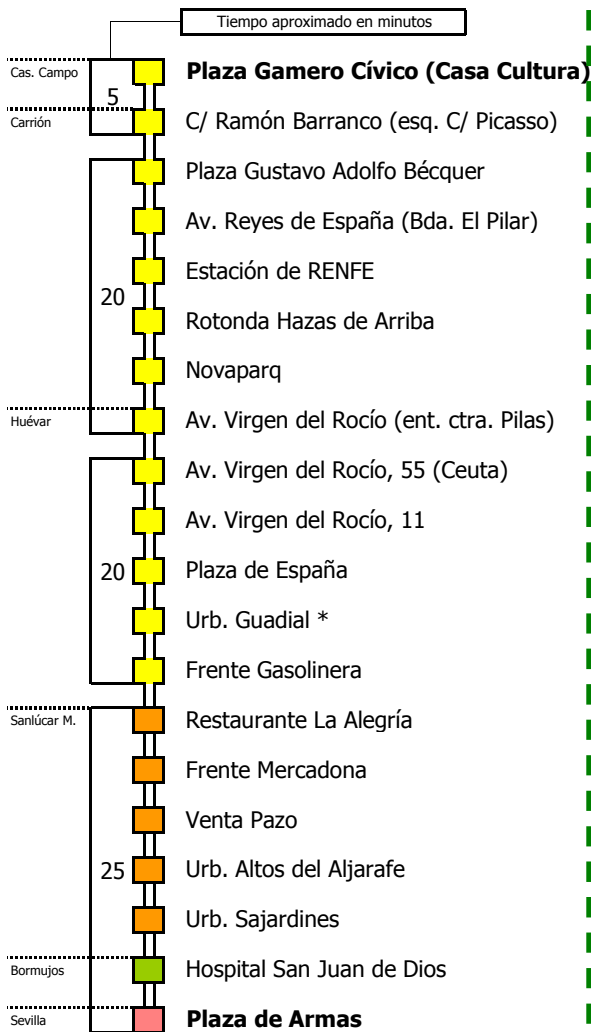

Los servicios de las 16:00 y 22:00 laborables (M-166) con final en Castilleja del Campo y con paso por las localidades de Gines, Espartinas, Villanueva del Ariscal (sólo el de las 22:00), Sanlúcar la Mayor, Huévar del Aljarafe y Carrión de los Céspedes.

(*) Parada que se efectúa solo bajo demanda
Para ello deberán contactar con el número de teléfono 955.053.205 de lunes a viernes laborables en horario de 08:00 a 15:00 horas.

Línea **PARCIALMENTE ADAPTADA** a personas con movilidad reducida

Lectura de la tabla

La línea superior representa las horas y las inferiores, los minutos.
Ej: el autobús sale a las 21.30 horas

M-165

Castilleja del Campo - Carrión - Huévar - Sevilla

CASTILLEJA DEL CAMPO - CARRIÓN DE LOS CÉSPEDES - HUÉVAR DEL ALJARAFE - BORMUJOS - SEVILLA

Horario aproximado salvo dificultades de tráfico

HORARIO REGULAR

Válido desde el 1 de septiembre de 2024

D		E		L		U		N		E		S		A		V		I		E		R		N		E		S																			
05	06	07	08	09	10	11	12	13	14	15	16	17	18	19	20	21	22	23	24	01	02	03	04	05	06	07	08	09	10	11	12	13	14	15	16	17	18	19	20	21	22	23	24	01	02	03	04
		45		30		00								00																																	