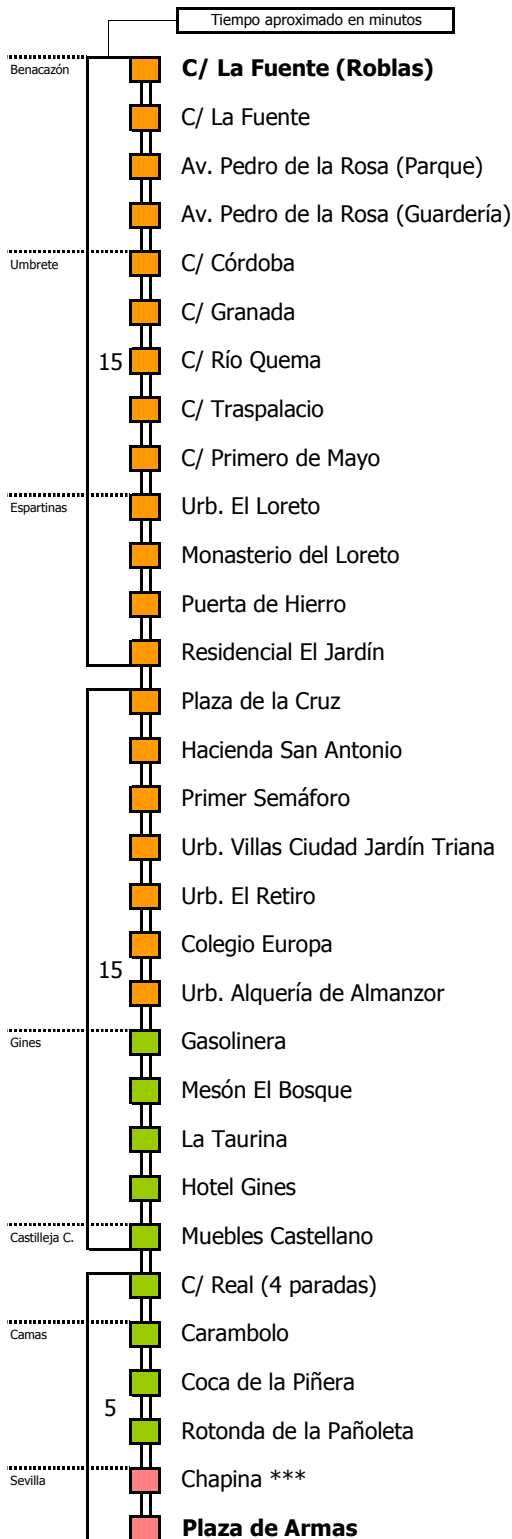

Válido desde el 1 de septiembre de 2024

D		E		L		U		N		E		S		A		V		I		E		R		N		E		S																			
05	06	07	08	09	10	11	12	13	14	15	16	17	18	19	20	21	22	23	24	01	02	03	04	05	06	07	08	09	10	11	12	13	14	15	16	17	18	19	20	21	22	23	24	01	02	03	04
		00	15	15	00	00	00	15	00	15	00	15	15	15	15	15	30							00	15	15	00	00	00	15	00	15	00	15	00	15	15	15	30								
			30				15				30													30																							

SEVILLA - UMBRETE

Válido desde el 1 de septiembre de 2024

D		E		L		U		N		E		S		A		V		I		E		R		N		E		S																			
05	06	07	08	09	10	11	12	13	14	15	16	17	18	19	20	21	22	23	24	01	02	03	04	05	06	07	08	09	10	11	12	13	14	15	16	17	18	19	20	21	22	23	24	01	02	03	04
		00	15	15	00	00	00	15	00	15	00	15	15	15	15	15	30							00	15	15	00	00	00	15	00	15	00	15	00	15	15	15	30								
			30				15				30													30																							

Línea **ADAPTADA** a personas con movilidad reducida

- 1 Sevilla - Umbrete - Benacazón (por A-49)
- 2 Sólo viernes

Lectura de la tabla

La línea superior representa las horas y las inferiores, los minutos.
Ej: el autobús sale a las 21.30 horas

(***) No hace esta parada en los servicios directos por A-49 ni los de Sólo Viernes

UMBRETE - SEVILLA

Válido desde el 1 de septiembre de 2024

D E L U N E S A V I E R N E S

05	06	07	08	09	10	11	12	13	14	15	16	17	18	19	20	21	22	23	24	01	02	03	04
20	10	50	25	20		25	50	25		10	10		25	40									
		20		25		50	50																
		50																					