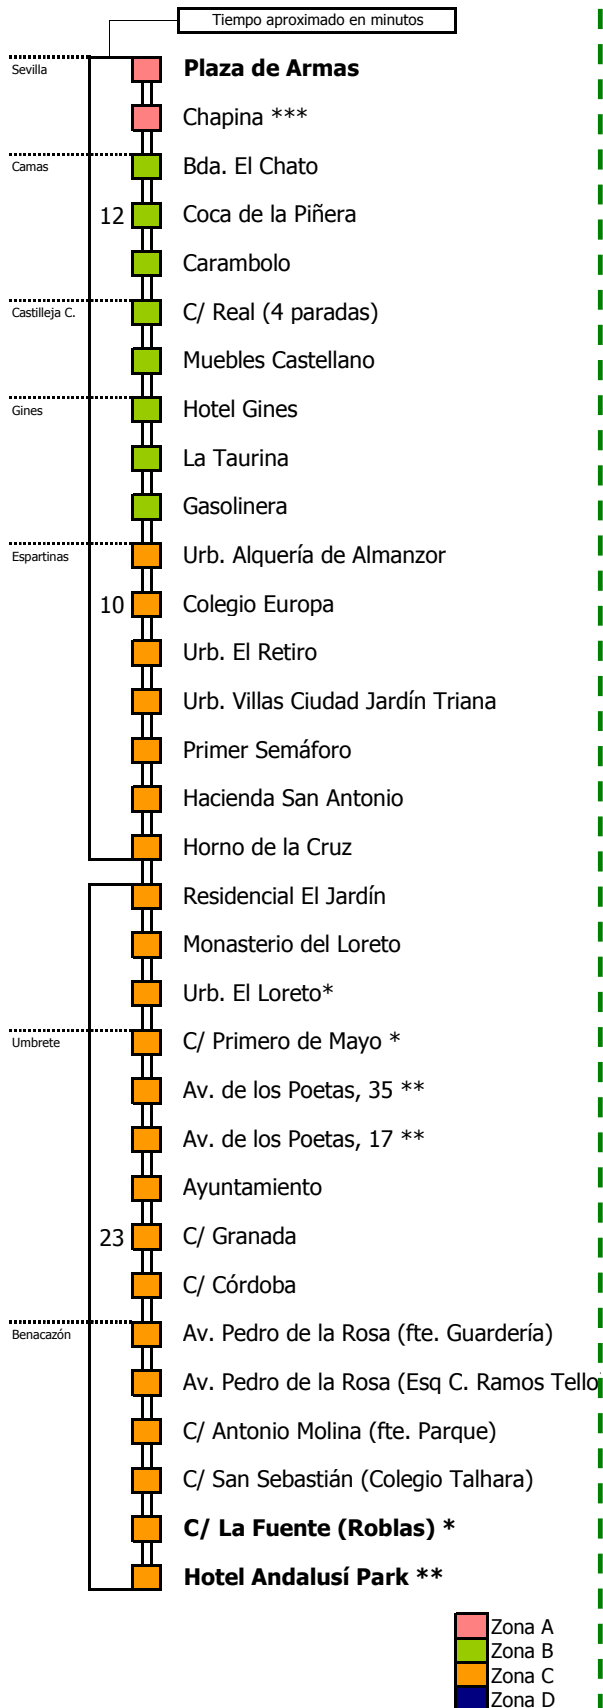

M-168

Sevilla - Umbrete - Benacazón

SEVILLA - CAMAS - CASTILLEJA DE LA CUESTA - GINES - ESPARTINAS - UMBRETE - BENACAZÓN

Horario aproximado salvo dificultades de tráfico

SERVICIOS MÍNIMOS

SEVILLA - BENACAZÓN

Válido desde el 1 de septiembre de 2024

D		E		L		U		N		E		S		A		V		I		E		R		N		E		S																			
05	06	07	08	09	10	11	12	13	14	15	16	17	18	19	20	21	22	23	24	01	02	03	04	05	06	07	08	09	10	11	12	13	14	15	16	17	18	19	20	21	22	23	24	01	02	03	04
		00	15	15	00	00	00	15	00	15	00	15	15	15	15	15	30							00	15	15	00	00	00	15	00	15	00	15	00	15	15	15	30								
			30				15				30													30																							

SEVILLA - UMBRETE

Válido desde el 1 de septiembre de 2024

D		E		L		U		N		E		S		A		V		I		E		R		N		E		S																			
05	06	07	08	09	10	11	12	13	14	15	16	17	18	19	20	21	22	23	24	01	02	03	04	05	06	07	08	09	10	11	12	13	14	15	16	17	18	19	20	21	22	23	24	01	02	03	04
		00	15	15	00	00	00	15	00	15	00	15	15	15	15	15	30							00	15	15	00	00	00	15	00	15	00	15	00	15	15	15	30								
			30				15				30													30																							

Línea **ADAPTADA** a personas con movilidad reducida

Lectura de la tabla

La línea superior representa las horas y las inferiores, los minutos. Ej: el autobús sale a las 21.30 horas

- 1 Umbrete - Benacazón - Sevilla (por A-49)
- 2 Sólo viernes
- 3 Directo Benacazón-Sevilla (Por A-49)
- 4 Directo Umbrete-Sevilla (Por A-49)