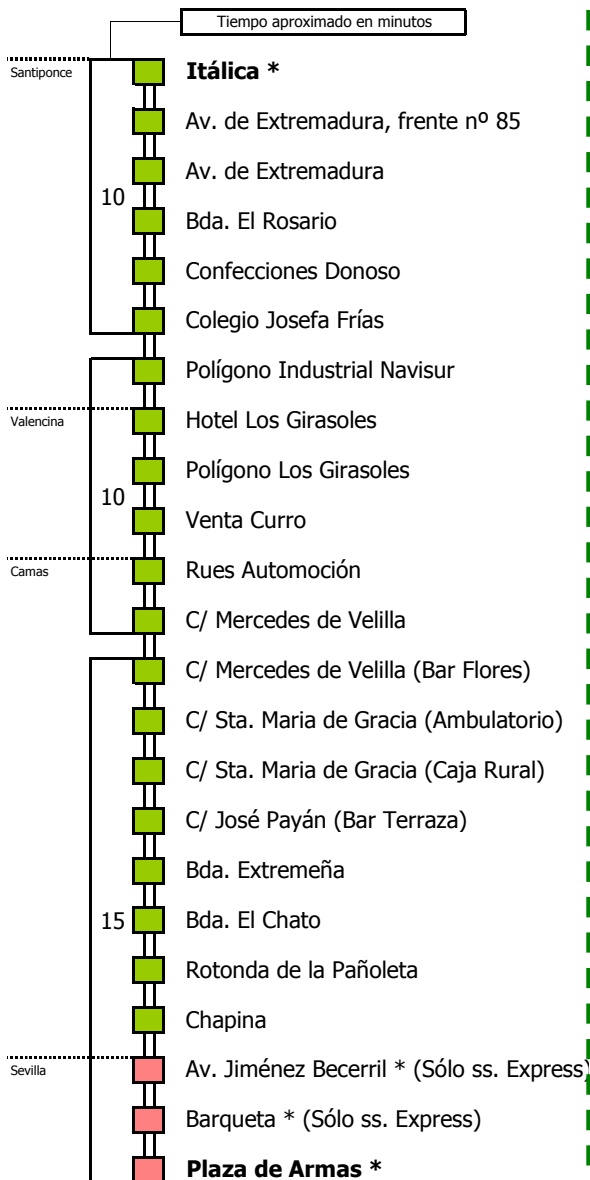

(*) Los servicios Express sólo realizan estas paradas

- Zona A
- Zona B
- Zona C
- Zona D

- 1 Solo se realizan los viernes laborales
- 2 Servicios Express
- 3 M-170B desde Las Pajanosas. Hora de salida de Las Pajanosas entre 15 y 20 minutos después por Santiponce
- 5 Servicios desde Bda. de la Cruz

Horario aproximado salvo dificultades de tráfico

SERVICIOS MÍNIMOS

Válido desde el 1 de septiembre de 2024

D E L U N E S A V I E R N E S																							
05	06	07	08	09	10	11	12	13	14	15	16	17	18	19	20	21	22	23	24	01	02	03	04
	10	00	00	00	30	00	30	00	30	00	30	00	30	00	30	00	30	00	30	00	30	00	30
		10	30	30		30		30		05		30		45									

S Á B A D O S																							
05	06	07	08	09	10	11	12	13	14	15	16	17	18	19	20	21	22	23	24	01	02	03	04
15	15	15	15	00	15	15	15	15	00	00	00	00	00	00	00	00	00	00	00	00	00	00	00
45	45	45	45	15	45	45	45	40	30	30	30	30	30	30	30	30	30	30	30				
	55				45			45									45						

D O M I N G O S Y F E S T I V O S																							
05	06	07	08	09	10	11	12	13	14	15	16	17	18	19	20	21	22	23	24	01	02	03	04
					00	00	00	00	00	00	00	00	00	00	00	00	00	00	00	00	00	00	30
					45									45									

Línea **PARCIALMENTE ADAPTADA** a personas con movilidad reducida

Lectura de la tabla

La línea superior representa las horas y las inferiores, los minutos.

Ej: el autobús sale a las 21.30 horas