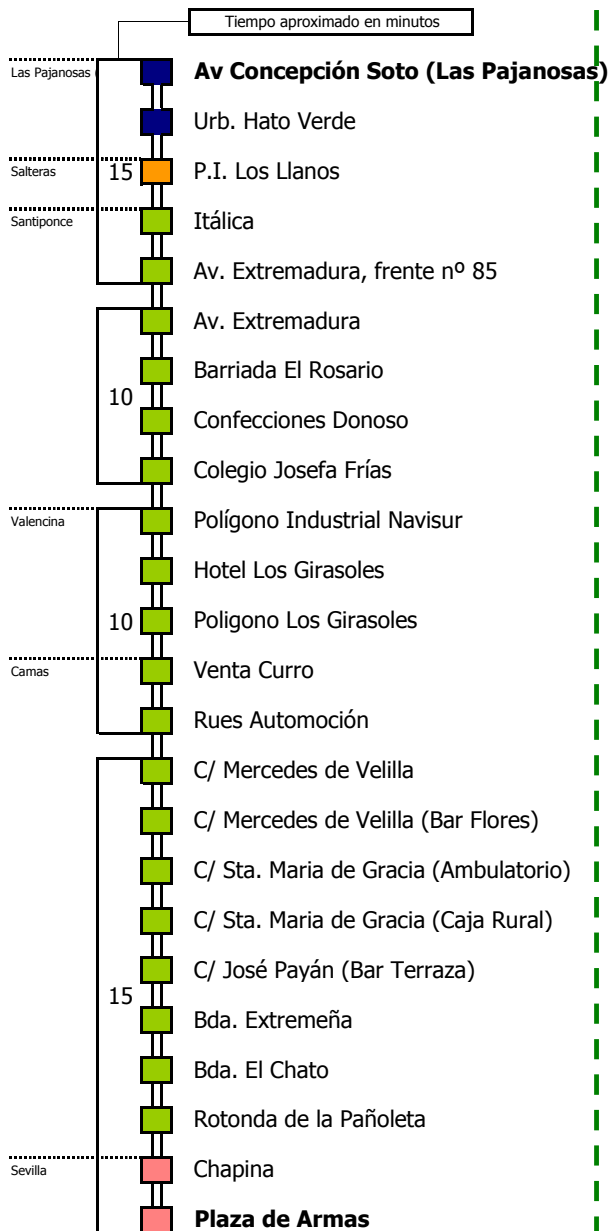

M-170B

Las Pajanosas (Guillena) - Santiponce - Sevilla

LAS PAJANOSAS (GUILLENA) - SANTIPONCE - VALENCINA DE LA CONCEPCIÓN - CAMAS - SEVILLA

Horario aproximado salvo dificultades de tráfico

SERVICIOS MÍNIMOS

Válido desde el 1 de septiembre de 2024

D E L U N E S A V I E R N E S

05	06	07	08	09	10	11	12	13	14	15	16	17	18	19	20	21	22	23	24	01	02	03	04
										10	10											30	30

S Á B A D O S

05	06	07	08	09	10	11	12	13	14	15	16	17	18	19	20	21	22	23	24	01	02	03	04
					55						00						40						45

D O M I N G O S Y F E S T I V O S

05	06	07	08	09	10	11	12	13	14	15	16	17	18	19	20	21	22	23	24	01	02	03	04			
										45													45			

- Zona A
- Zona B
- Zona C
- Zona D

Línea **PARCIALMENTE ADAPTADA** a personas con movilidad reducida

Lectura de la tabla

La línea superior representa las horas y las inferiores, los minutos.
Ej: el autobús sale a las 21.30 horas