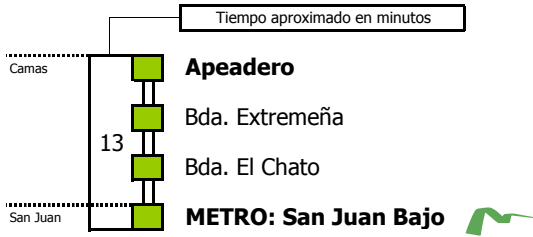

M-173B

Camas - San Juan de Aznalfarache

CAMAS - SAN JUAN DE AZNALFARACHE

Horario aproximado salvo dificultades de tráfico

SERVICIOS MÍNIMOS

Válido desde el 1 de septiembre de 2024

D	E	L	U	N	E	S	A	V	I	E	R	N	E	S										
05	06	07	08	09	10	11	12	13	14	15	16	17	18	19	20	21	22	23	24	01	02	03	04	
							00																	

NOTA: esta línea **no circula sábados, domingos ni festivos**

- Zona A
- Zona B
- Zona C
- Zona D

Línea **PARCIALMENTE ADAPTADA** a personas con movilidad reducida

Lectura de la tabla

La línea superior representa las horas y las inferiores, los minutos.