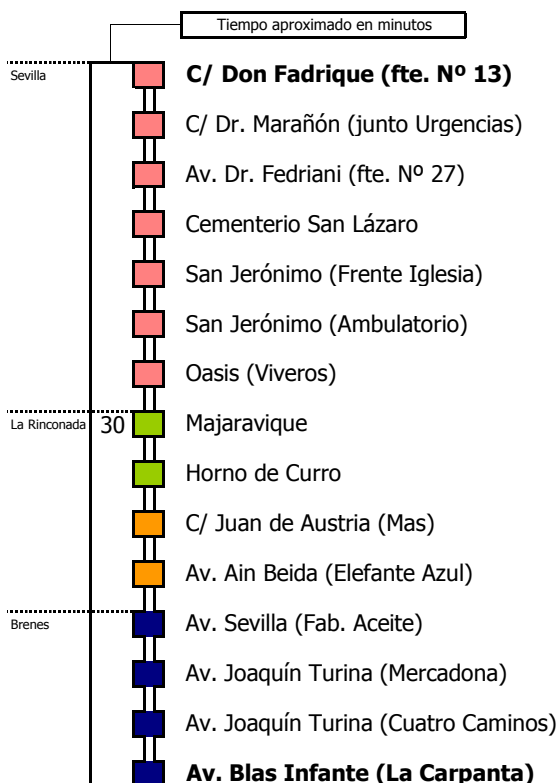

M-216

Sevilla - Brenes

SEVILLA - SAN JOSÉ DE LA RINCONADA - BRENES

Horario aproximado salvo dificultades de tráfico

SERVICIOS MÍNIMOS

Válido desde el 1 de septiembre de 2024

D	E	L	U	N	E	S	A	V	I	E	R	N	E	S									
05	06	07	08	09	10	11	12	13	14	15	16	17	18	19	20	21	22	23	24	01	02	03	04
			00		00		00		00		00		00		00		00		00		00		00

S	Á	B	A	D	O	S	,	D	O	M	I	N	G	O	S		Y	F	E	S	T	.	
05	06	07	08	09	10	11	12	13	14	15	16	17	18	19	20	21	22	23	24	01	02	03	04
			00				00				00				00								00

- Zona A
- Zona B
- Zona C
- Zona D

Línea **PARCIALMENTE ADAPTADA** a personas con movilidad reducida

Lectura de la tabla

La línea superior representa las horas y las inferiores, los minutos.

Ej: el autobús sale a las 21.30 horas